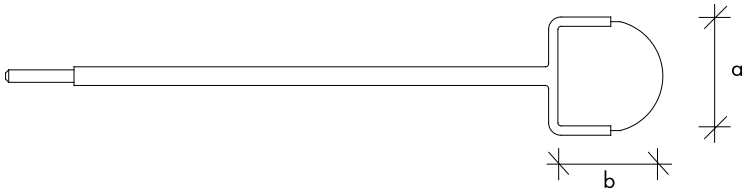

Diâmetro	Haste Ø 1,8mm	Haste Ø 2,4mm
6mm x 6mm	ACELO081	ACELO212

Eletrodo Electrocirúrgico, Ponta Reta,
 Comprimento Haste 180mm
 Para Uvulopaltaringoplastia, dobrável 45°

Diâmetro	Haste Ø 1,8mm	Haste Ø 2,4mm
15mm x 15mm	ACELO082	ACELO189

Opção modelo Revestido T

Eletrodo Electrocirúrgico Alça Micro Incisão
 Macro Incisão, Baioneta
 Comprimento Haste 100mm

Dimensões	Haste Ø 1,8mm	Haste Ø 2,4mm
100mm x 2,3mm	ACELO093	ACELO224
100mm x 9,5mm	ACELO094	ACELO225
120mm x 5mm	ACELO114	ACELO245

eletrodos TGI (CAF/LEEP) ginecologia

Eletrodo Electrocirúrgico Alça Quadrada e Redonda, Comprimento Haste 120mm, Reto Para "CAF" Exérese de Lesões Vulvares	Alça (a x b)	Haste Ø 1,8mm	Haste Ø 2,4mm
	10mm x 4mm	ACELO027	ACELO158
	10mm x 10mm	ACELO031	ACELO162
	10mm x 15mm	ACELO032	ACELO163
	10mm x 4mm	ACELO040	ACELO171
	10mm x 10mm	ACELO030	ACELO161
	15mm x 4mm	ACELO039	ACELO170
	15mm x 10mm	ACELO029	ACELO160
	15mm x 15mm	ACELO033	ACELO164
	20mm x 4mm	ACELO038	ACELO169
	20mm x 10mm	ACELO028	ACELO159