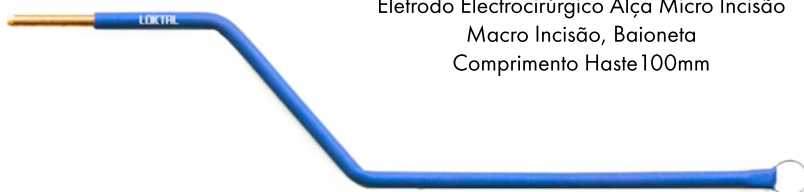

Eletrodo Electrocirúrgico Alça Micro Incisão
Macro Incisão, Baioneta
Comprimento Haste 100mm

Dimensões	Haste Ø 1,8mm	Haste Ø 2,4mm
100mm x 2,3mm	ACELO093	ACELO224
100mm x 9,5mm	ACELO094	ACELO225
120mm x 5mm	ACELO114	ACELO245