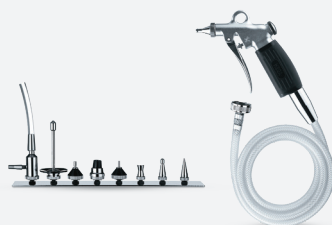

Pistola de água

- Limpeza de materiais canulados de diversos lúmens e artigos.
- Já vem completa, com a conexão de 8 bicos diferentes.
- Mecanismo em inox super-resistente.