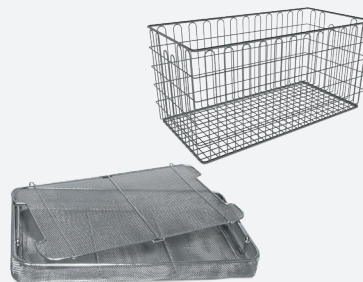

Bandejas, cestos e divisórias

- Armazenagem de ampla gama de materiais, dos microinstrumentos aos de maior porte e peso.
- Resistentes a elevadas temperaturas.
- Permitem a organização dos materiais.

We care about life

www.cisabrasile.com.br

Saiba mais:

www.cisabrasile.com.br/produtos/hospitalar/aceessorios