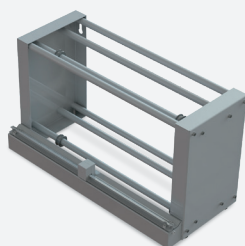

Porta-rolo com cortador

- Acabamento escovado.